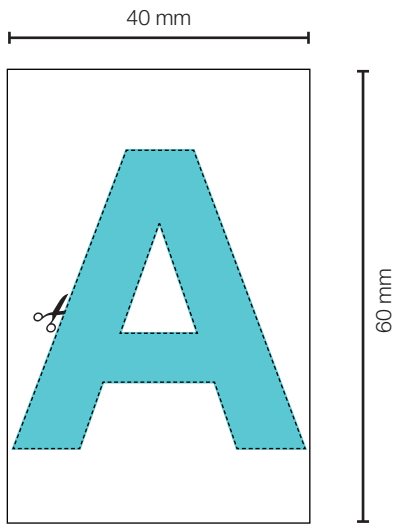

Jede Form ist speziell auf die Bikini-Zone abgestimmt

Silk-épil **Bikini Styler**

Lassen Sie Ihrer Kreativität freien Lauf

Formen - Buchstaben