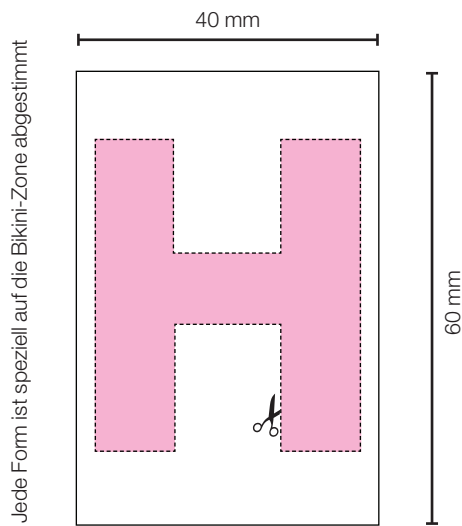

Jede Form ist speziell auf die Bikini-Zone abgestimmt

Silk-épil **Bikini Styler**

Lassen Sie Ihrer Kreativität freien Lauf

Formen - Buchstaben

Wichtig

- Das Gerät ist nicht für unbeaufsichtigte Kinder oder Menschen mit körperlichen, sensorischen oder mentalen Einschränkungen geeignet. Bewahren Sie das Gerät außerhalb der Reichweite von Kindern auf.
- Wenn die Batterien leer sind oder längere Zeit nicht in Betrieb waren, können sie auslaufen. Um Sie und das Gerät zu schützen, entfernen Sie bitte die Batterien rechtzeitig und vermeiden Sie Hautkontakt mit ausgelaufenen Batterien.
- Aus Hygienegründen sollten Sie das Gerät nicht gemeinsam mit anderen Personen benutzen.
- Verwenden Sie das Gerät nicht auf gereizter oder entzündeter Haut.
- Das Gerät auf keinen Fall benutzen, wenn der Scherkopf beschädigt ist.