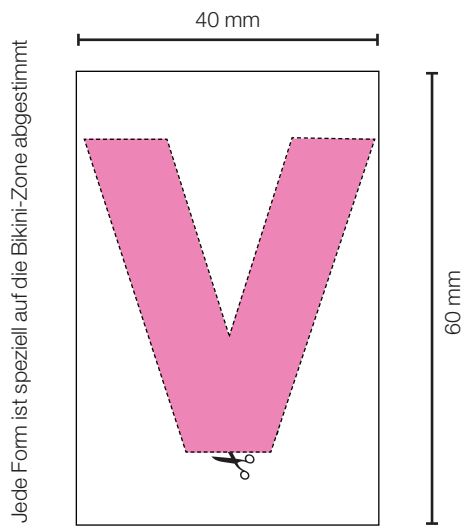

Silk·épil **Bikini Styler**

Lassen Sie Ihrer Kreativität freien Lauf

Formen - Buchstaben

Wichtig

- Das Gerät ist nicht für unbeaufsichtigte Kinder oder Menschen mit körperlichen, sensorischen oder mentalen Einschränkungen geeignet. Bewahren Sie das Gerät außerhalb der Reichweite von Kindern auf.
- Wenn die Batterien leer sind oder längere Zeit nicht in Betrieb waren, können sie auslaufen. Um Sie und das Gerät zu schützen, entfernen Sie bitte die Batterien rechtzeitig und vermeiden Sie Hautkontakt mit ausgelaufenen Batterien.
- Aus Hygienegründen sollten Sie das Gerät nicht gemeinsam mit anderen Personen benutzen.
- Verwenden Sie das Gerät nicht auf gereizter oder entzündeter Haut.
- Das Gerät auf keinen Fall benutzen, wenn der Scherkopf beschädigt ist.