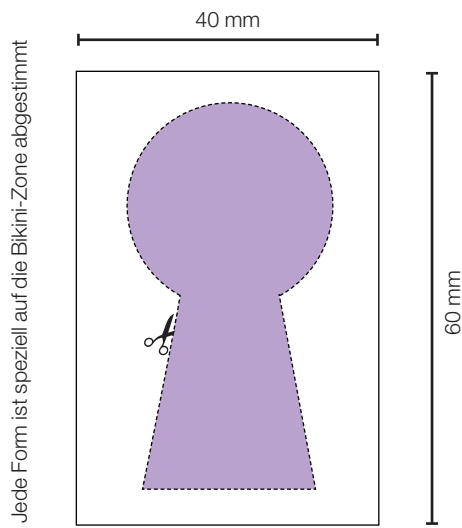

Jede Form ist speziell auf die Bikini-Zone abgestimmt

60 mm

Silk·épil **Bikini Styler**

Lassen Sie Ihrer Kreativität freien Lauf

Formen - Das brave Mädchen

Wichtig

- Das Gerät ist nicht für unbeaufsichtigte Kinder oder Menschen mit körperlichen, sensorischen oder mentalen Einschränkungen geeignet. Bewahren Sie das Gerät außerhalb der Reichweite von Kindern auf.
- Wenn die Batterien leer sind oder längere Zeit nicht in Betrieb waren, können sie auslaufen. Um Sie und das Gerät zu schützen, entfernen Sie bitte die Batterien rechtzeitig und vermeiden Sie Hautkontakt mit ausgelaufenen Batterien.
- Aus Hygienegründen sollten Sie das Gerät nicht gemeinsam mit anderen Personen benutzen.
- Verwenden Sie das Gerät nicht auf gereizter oder entzündeter Haut.
- Das Gerät auf keinen Fall benutzen, wenn der Scherkopf beschädigt ist.