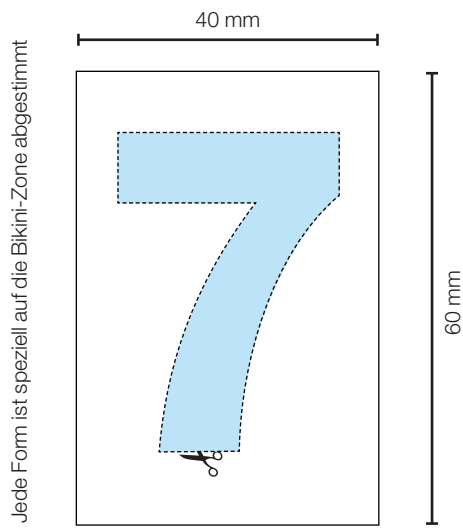

Jede Form ist speziell auf die Bikini-Zone abgestimmt

Silk·épil **Bikini Styler**

Lassen Sie Ihrer Kreativität freien Lauf

Formen - Zahlen

Wichtig

- Das Gerät ist nicht für unbeaufsichtigte Kinder oder Menschen mit körperlichen, sensorischen oder mentalen Einschränkungen geeignet. Bewahren Sie das Gerät außerhalb der Reichweite von Kindern auf.
- Wenn die Batterien leer sind oder längere Zeit nicht in Betrieb waren, können sie auslaufen. Um Sie und das Gerät zu schützen, entfernen Sie bitte die Batterien rechtzeitig und vermeiden Sie Hautkontakt mit ausgelaufenen Batterien.
- Aus Hygienegründen sollten Sie das Gerät nicht gemeinsam mit anderen Personen benutzen.
- Verwenden Sie das Gerät nicht auf gereizter oder entzündeter Haut.
- Das Gerät auf keinen Fall benutzen, wenn der Scherkopf beschädigt ist.