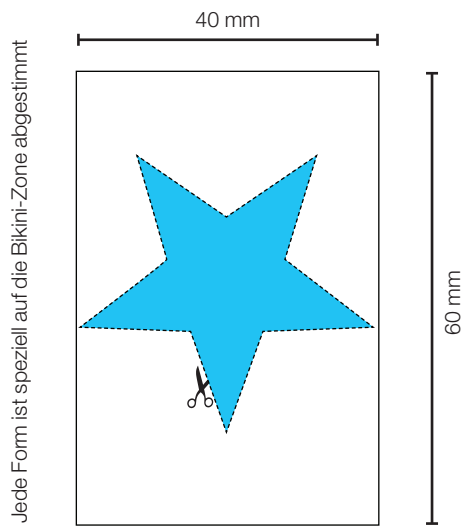

Silk·épil **Bikini Styler**

Lassen Sie Ihrer Kreativität freien Lauf

Formen - Die Rebellin