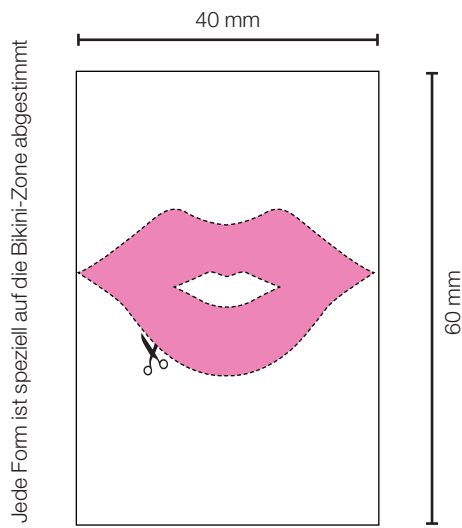

Silk·épil **Bikini Styler**

Lassen Sie Ihrer Kreativität freien Lauf

Formen - Die Diva