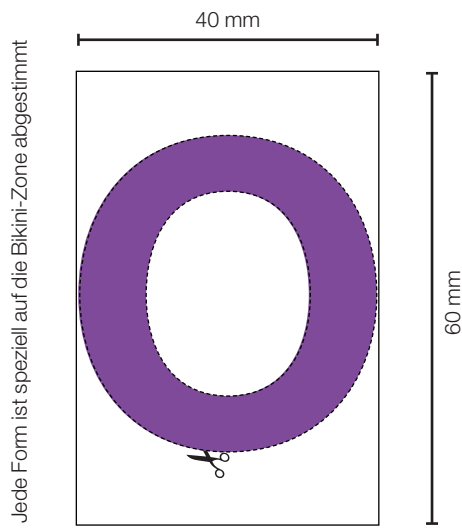

Silk·épil **Bikini Styler**

Lassen Sie Ihrer Kreativität freien Lauf

Formen - Buchstaben

Wichtig

- Das Gerät ist nicht für unbeaufsichtigte Kinder oder Menschen mit körperlichen, sensorischen oder mentalen Einschränkungen geeignet. Bewahren Sie das Gerät außerhalb der Reichweite von Kindern auf.
- Wenn die Batterien leer sind oder längere Zeit nicht in Betrieb waren, können sie auslaufen. Um Sie und das Gerät zu schützen, entfernen Sie bitte die Batterien rechtzeitig und vermeiden Sie Hautkontakt mit ausgelaufenen Batterien.
- Aus Hygienegründen sollten Sie das Gerät nicht gemeinsam mit anderen Personen benutzen.
- Verwenden Sie das Gerät nicht auf gereizter oder entzündeter Haut.
- Das Gerät auf keinen Fall benutzen, wenn der Scherkopf beschädigt ist.